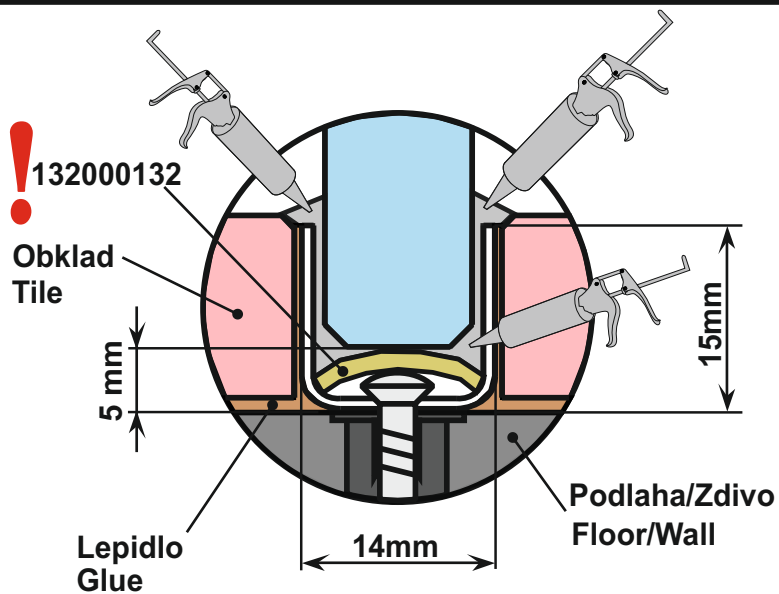

Stabilizační tyč dle výběru (objednaná zvlášť)  
Stabilization bar by choice (ordered separately)

Rozměry U-profilů před obkladem  
Dimensions of U-profiles before tiling

## Čtvercová stabilizační tyč Square stabilization bar

R

## Válcová stabilizační tyč Rounded stabilization bar

L/Л  
G

A [mm]	B [mm]
750	Standard (стандарт)
850	
950	
1050	
1150	
1350	
1550	

R/П  
D

**! POZOR !** Rozměry neplatí pro atypické provedení zástěn (GSM\*\*\*\*\*).  
V případě nejasností kontaktujte výrobce.