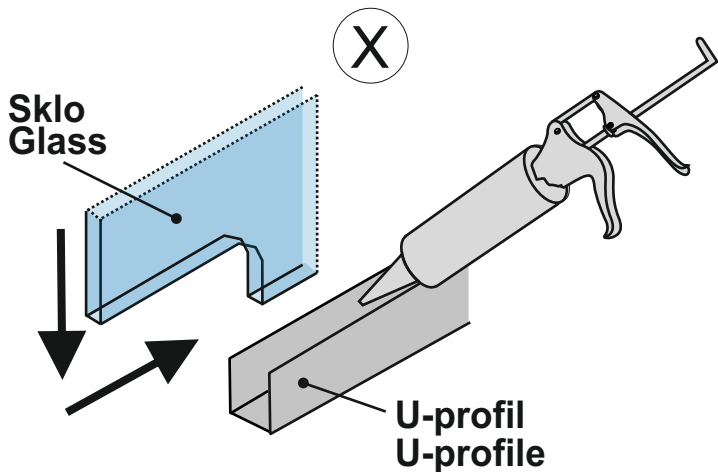

Stabilizační tyč dle výběru (objednaná zvlášť)  
Stabilization bar by choice (ordered separately)

Rozměry U-profilů před obkladem  
Dimensions of U-profiles before tiling

## Čtvercová stabilizační tyč Square stabilization bar

R

## Válcová stabilizační tyč Rounded stabilization bar

L/Л  
G

A [mm]	B [mm]
750	Standard (стандарт)
850	
950	
1050	
1150	
1350	
1550	

R/П  
D

**! POZOR !** Rozměry neplatí pro atypické provedení zástěn (GSM\*\*\*\*\*).  
V případě nejasností kontaktujte výrobce.