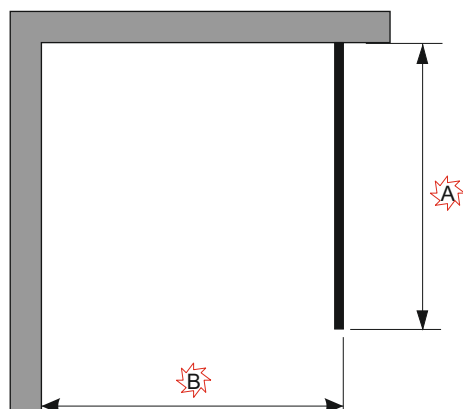

## Čtvercová stabilizační tyč Square stabilization bar

R

## Válcová stabilizační tyč Rounded stabilization bar

L/Л  
G

A [mm]	B [mm]
750	Standard (стандарт)
850	
950	
1050	
1150	
1350	
1550	

R/П  
D

**! POZOR !** Rozměry neplatí pro atypické provedení zástěn (GSM\*\*\*\*\*).  
V případě nejasností kontaktujte výrobce.