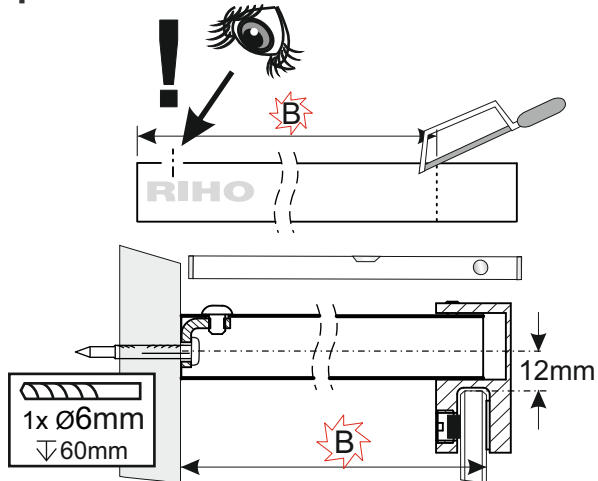

Stabilizační tyč dle výběru (objednaná zvlášť)  
Stabilization bar by choice (ordered separately)

Rozměry U-profilů před obkladem  
Dimensions of U-profiles before tiling

## Čtvercová stabilizační tyč Square stabilization bar

R

## Válcová stabilizační tyč Rounded stabilization bar

L/Л  
G

A [mm]	B [mm]
750	Standard (стандарт)
850	
950	
1050	
1150	
1350	
1550	

R/П  
D

**! POZOR !** Rozměry neplatí pro atypické provedení zástěn (GSM\*\*\*\*\*).  
V případě nejasností kontaktujte výrobce.