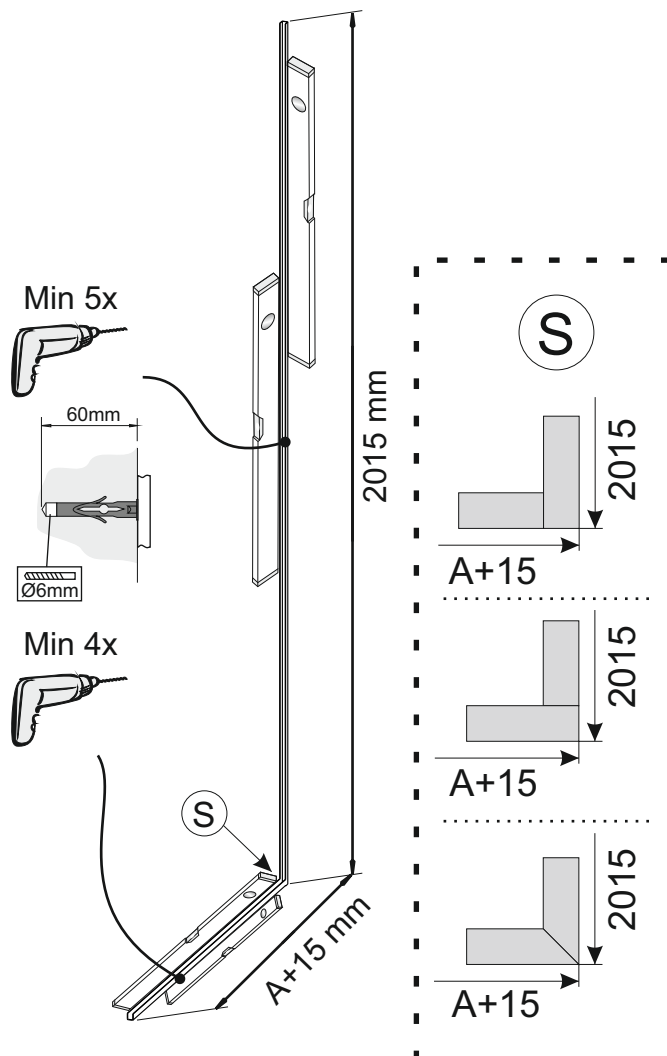

Stabilizační tyč dle výběru (objednaná zvlášť)  
Stabilization bar by choice (ordered separately)

Rozměry U-profilů před obkladem  
Dimensions of U-profiles before tiling

## Čtvercová stabilizační tyč Square stabilization bar

R

## Válcová stabilizační tyč Rounded stabilization bar

L/Л  
G

A [mm]	B [mm]
750	Standard (стандарт)
850	
950	
1050	
1150	
1350	
1550	

R/П  
D

**! POZOR !** Rozměry neplatí pro atypické provedení zástěn (GSM\*\*\*\*\*).  
V případě nejasností kontaktujte výrobce.