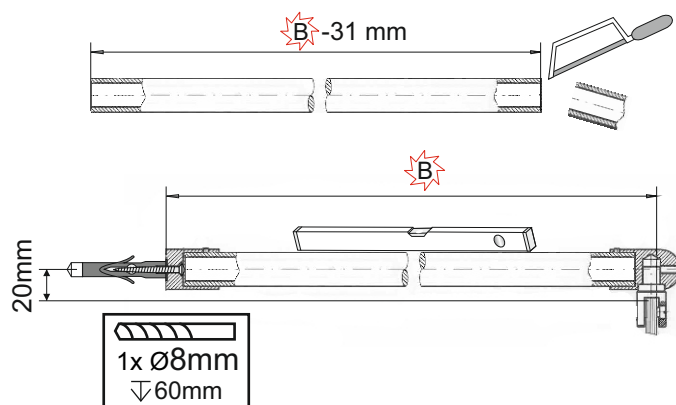

Stabilizační tyč dle výběru (objednaná zvlášť)  
Stabilization bar by choice (ordered separately)

Rozměry U-profilů před obkladem  
Dimensions of U-profiles before tiling

## Čtvercová stabilizační tyč Square stabilization bar

R

## Válcová stabilizační tyč Rounded stabilization bar

L/Л  
G

A [mm]	B [mm]
750	Standard (стандарт)
850	
950	
1050	
1150	
1350	
1550	

R/П  
D

**! POZOR !** Rozměry neplatí pro atypické provedení zástěn (GSM\*\*\*\*\*).  
V případě nejasností kontaktujte výrobce.