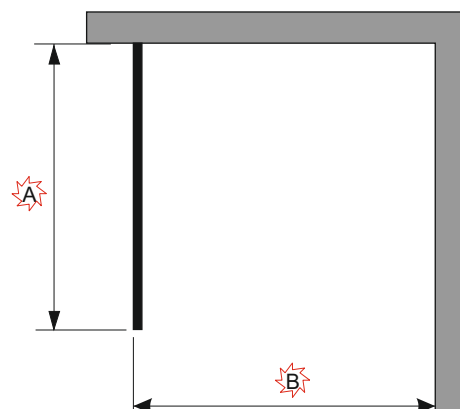

## Válcová stabilizační tyč Rounded stabilization bar

L/Л  
G

A [mm]	B [mm]
750	Standard (стандарт)
850	
950	
1050	
1150	
1350	
1550	

R/П  
D

**! POZOR !** Rozměry neplatí pro atypické provedení zástěn (GSM\*\*\*\*\*).  
V případě nejasností kontaktujte výrobce.